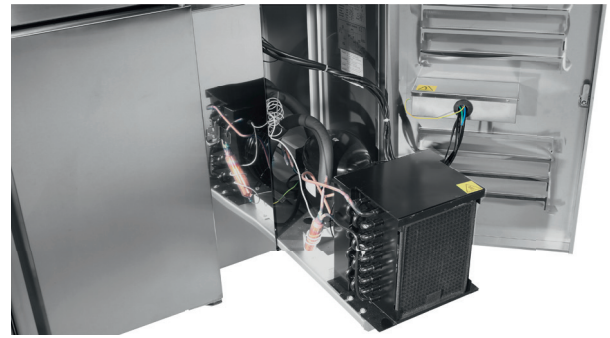

Kühlung / Präsentation Cooling / Presentation

KYLJA 2100TN

Herausziehbarer Kompressor *Compressor can be pulled out*

Kühltisch

Modell KYLJA 2100TN / 3100TN / 4100TN

- Material: (Gehäuse und Innenraum) Edelstahl
- KYLJA 2100TN: 2 Türen
KYLJA 3100TN: 3 Türen
KYLJA 4100TN: 4 Türen
- Türen selbstschließend
- 1 höhenverstellbares Rost und 1 Auflageschienen-Set pro Tür
- Herausziehbarer Kompressor
- Schubladen zum Selbsteinbau (separat erhältlich, siehe unten)
- Digitale Temperaturkontrolle (DIXELL)
- Umluftkühlung mit Ventilator
- Isolierung: 60 mm
- Automatische Abtaugung, Kältemittel: R600a
- Energieeffizienzklasse:
B (KYLJA 2100TN, KYLJA 3100TN), C (KYLJA 4100TN)

Cooling Table

Model KYLJA 2100 TN / 3100 TN / 4100 TN

- Material: (housing and interior) stainless steel
- KYLJA 2100TN: 2 doors
KYLJA 3100TN: 3 doors
KYLJA 4100TN: 4 doors
- Doors self closing
- 1 adjustable grid and 1 support rail set per door
- Compressor can be pulled out
- Drawers for „do-it-yourself“ installation (available separately, see below)
- Digital temperature control (DIXELL)
- Recirculation air cooling
- Insulation: 60 mm
- Automatic defrost, refrigerant: R600a
- Energy efficiency class:
B (KYLJA 2100 TN, KYLJA 3100 TN), C (KYLJA 4100 TN)