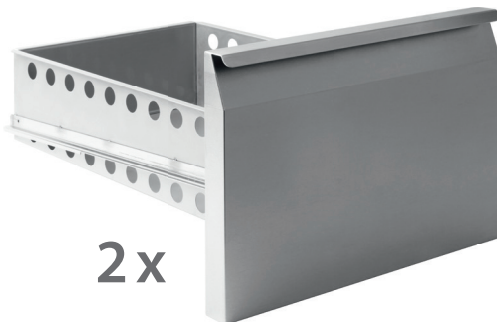

2er Schubladenset