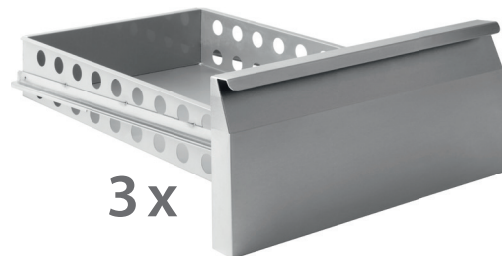

3er Schubladenset

2er Schubladenset *2 drawers set* Innen *Intern.* B 304 x T 540 x H 140 mm
3er Schubladenset *3 drawers set* Innen *Intern.* B 304 x T 540 x H 94 mm

	KYLJA 2100TN	KYLJA 3100TN	KYLJA 4100TN
Bestell Nr. <i>Order No.</i>	323-1070	323-1071	323-1072
EAN Code	4017337 323173	4017337 323180	4017337 323197

	2er Schubladenset <i>2 drawers set</i>	3er Schubladenset <i>3 drawers set</i>
Bestell Nr. <i>Order No.</i>	323-1075	323-1076
Gewicht <i>Weight</i>	19 kg brutto <i>gross</i>	26 kg brutto <i>gross</i>